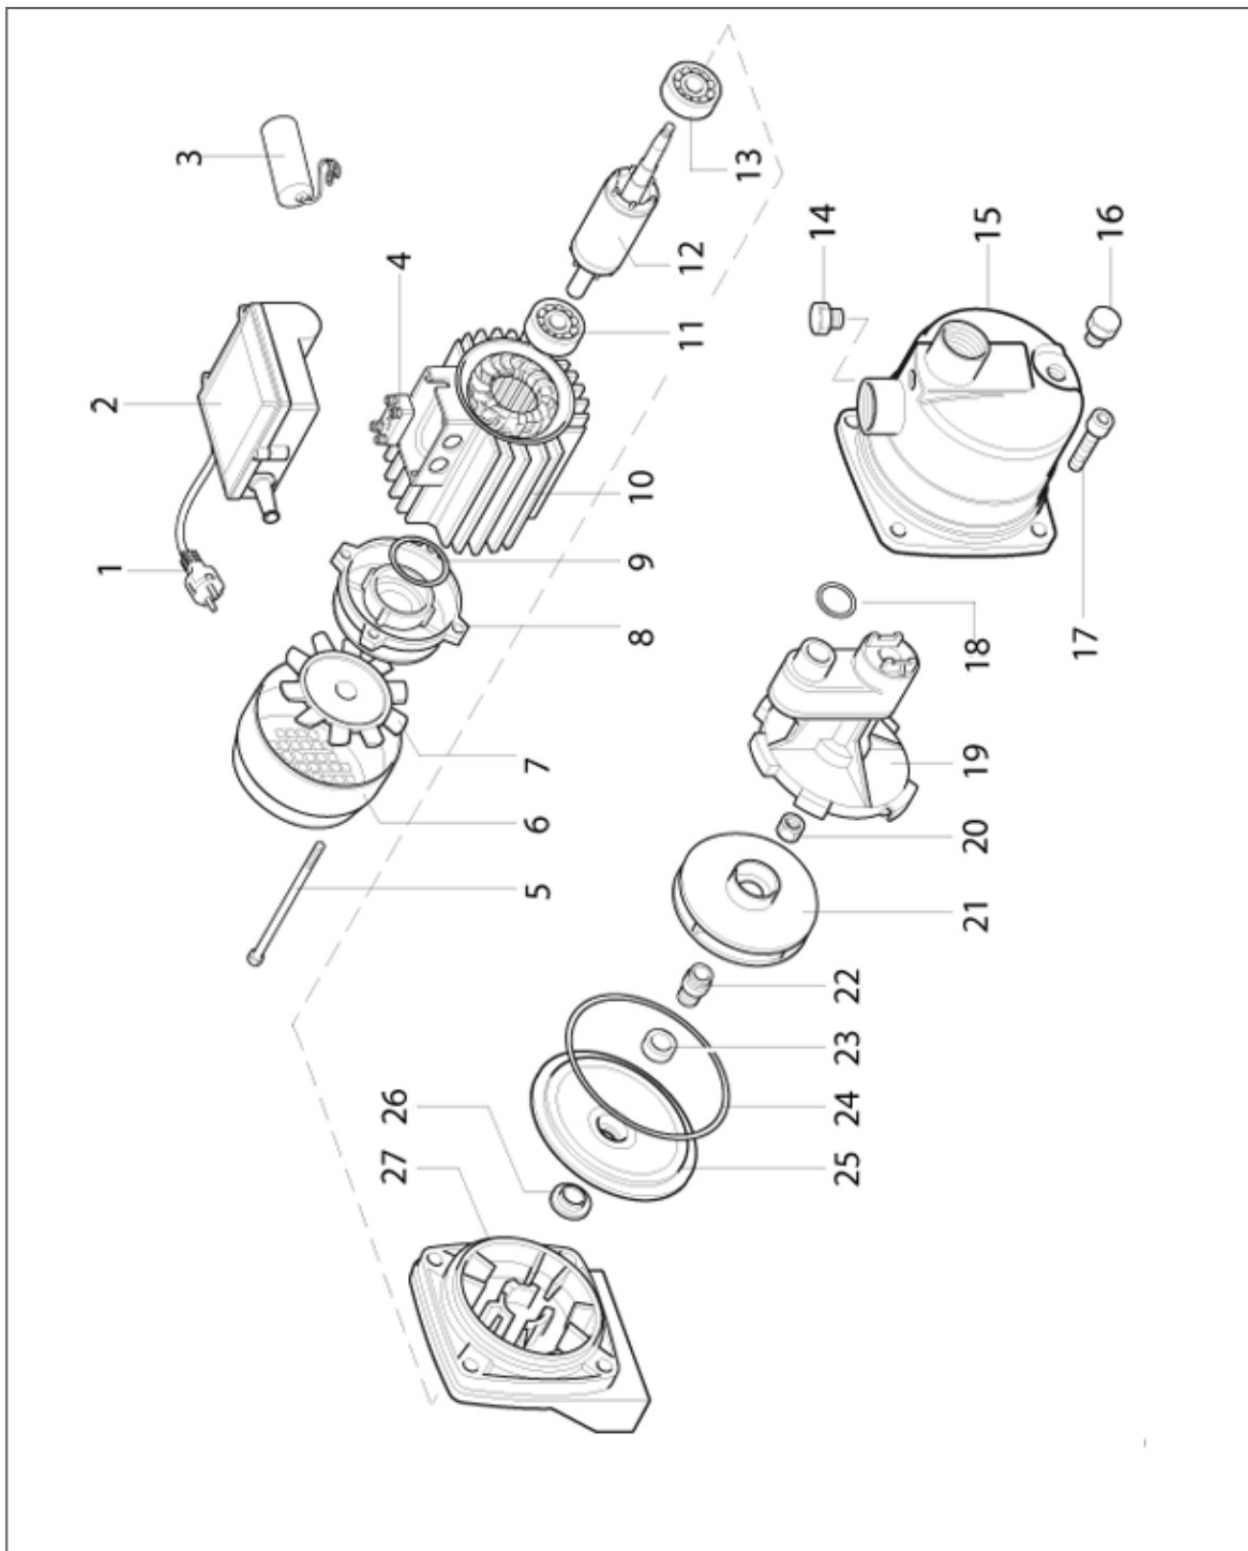

Rozkres náhradních dílů čerpadla JX-100

SHEET PARTS: WP1191460

Pos./Ref.	Cod./Code	Qtà/Q.ty	Descrizione/Description	Var.
1	008001028	1	Cable - Cavo	
2	008001043	1	Terminal box cover - Coprimorsettiera	
3	008001033	1	Capacitor - Condensatore	
4	008001025	1	Terminal box - Morsettiera	
5	008001021	4	Screw - Tirante	
6	008005052	1	Fan cover - Copriventola	
7	008004057	1	Fan - Ventola	
8	008005053	1	Shield - Scudo	
9	008001115	1	Spring washer - Anello compensazione	
10	008005058	1	Stator - Statore	
11	008001116	1	Ball bearing - Cuscinetto	
12	008005060	1	Rotor - Rotore	
13	008001116	1	Ball bearing - Cuscinetto	
14	008004075	1	Cap - Tappo	
15	008005050	1	Stainless steel pump body - Corpo pompa inox	
16	008004071	1	Cap - Tappo	
17	008005063	4	Screw - Vite	
18	008005056	1	O-ring - Anello OR	
19	008005054	1	Diffuser disk - Diffusore	
20	008002013	1	Nut - Dado	
21	008005062	1	Stainless steel impeller - Girante Inox	
22	008004058	1	Mechanical seal - Tenuta meccanica	
23	008004059	1	Mechanical seal - Tenuta meccanica	
24	008005061	1	O-ring - Anello OR	
25	008005055	1	Flange - Flangia portatenuta	
26	008002018	1	Packing - Anello paragoccia	
27	008005057	1	Support - Supporto	