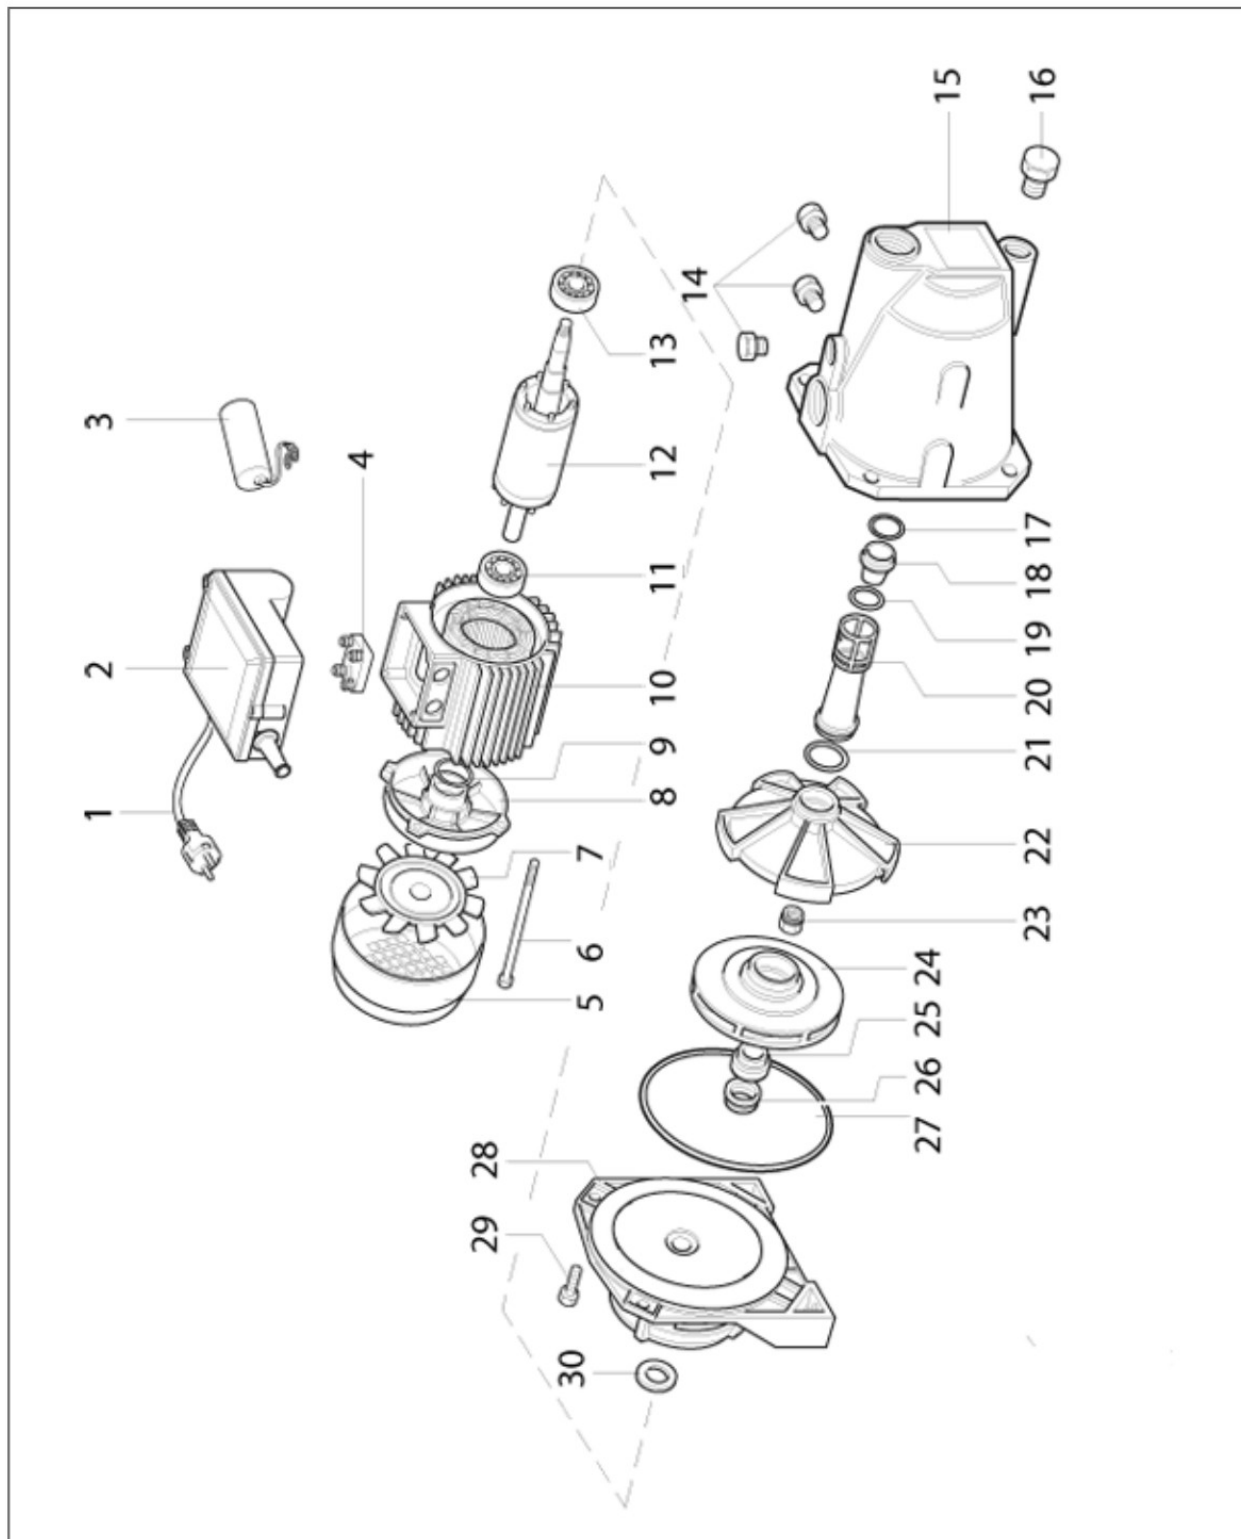

Rozkres náhradních dílů čerpadla JET-100

SHEET PARTS: WP1161330

Pos./Ref.	Cod./Code	Qtà/Q.ty	Descrizione/Description	Var.
1	008001029	1	Cable - Cavo	
2	008001043	1	Terminal box cover - Coprimorsettiera	
3	008001033	1	Capacitor - Condensatore	
4	008001025	1	Terminal box - Morsettiera	
5	008004055	1	Fan cover - Copriventola	
6	008001114	4	Screw - Tirante	
7	008004057	1	Fan - Ventola	
8	008004056	1	Shield - Scudo	
9	008001115	1	Spring washer - Anello compensazione	
10	008004050	1	Stator - Statore	
11	008001116	1	Ball bearing - Cuscinetto	
12	008004051	1	Rotor - Rotore	
13	008001116	1	Ball bearing - Cuscinetto	
14	008004070	3	Cap - Tappo	
15	008004052	1	Pump body - Corpo pompa	
16	008004071	1	Cap - Tappo	
17	008004064	1	O-ring - Anello OR	
18	008004062	1	Venturi nozzle - Ugello venturi	
19	008004072	1	O-ring - Anello OR	
20	008004061	1	Venturi tube - Tubo venturi	
21	008004064	1	O-ring - Anello OR	
22	008004060	1	Diffuser disk - Diffusore	
23	008002013	1	Nut - Dado	
24	008004066	1	Impeller - Girante	
25	008004058	1	Mechanical seal - Tenuta meccanica	
26	008004059	1	Mechanical seal - Tenuta meccanica	
27	008002017	1	O-ring - Anello OR	
28	008004054	1	Support - Supporto	
29	008004073	4	Screw - Vite	
30	008002018	1	Packing - Anello paragoccia	